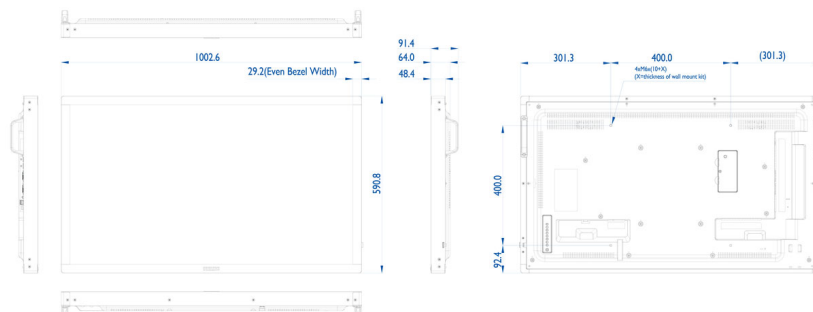

Ton

- Integrierte Lautsprecher: 2 x 10 W

Betriebsbedingungen

- Temperaturbereich (in Betrieb): 5 - 40 °C
- Relative Luftfeuchtigkeit: 20 ~ 80 %
- MTBF: 50.000 Stunde(n)
- Höhenlage: 0 - 3000 m
- Temperaturbereich (außer Betrieb): -20 - 60 °C

Leistung

- Netzstrom: 100 ~ 240 V AC, 50/60 Hz
- Standby-Stromverbrauch: < 0,5 W
- Verbrauch (normal): 59 W

Zubehör

- Mitgeliefertes Zubehör: Netzkabel, RS232-Kabel, USB-Kabel, Fernbedienung, Batterien für Fernbedienung, Kurzanleitung
- Optionales Zubehör: Farbkalibrierungsset (CCK4602)
- Standfuß: BM05922 (optional)

Verschiedenes

- Bildschirmanzeigesprachen: Arabisch, Englisch, Französisch, Deutsch, Italienisch, Japanisch, Polisch, Spanisch, Türkisch, Russisch, Chinesisch, Chinesisch (traditionell), Dänisch, Niederländ., Finnisch, Norwegisch, Portugiesisch, Schwedisch
- Behördliche Zulassung: CE, CCC, FCC Klasse B, UL/cUL, RoHS, CB, C-Tick, BSMI, EnergyStar 7.0, GOST, PSE, VCCI
- Gewährleistung: 3 Jahre Garantie

Multimedia-Anwendungen

- USB-Audiowiedergabe: AAC, AIF, AIFF, ASF, LPCM, M3U, M4A, MP3, MP4, WAV, WMA
- USB-Bildwiedergabe: BMP, GIF, JPEG, JPG, PDF
- USB-Videowiedergabe: M2TS, M4V, MK3D, MKV, MP4, MPEG, MPG, MTS, TS, TTS, VOB, WMV

Interner Player

- CPU: Quad Core Cortex A9, 1,8 GHz
- GPU: ARM Mali400 Quad Core, 533 MHz
- Speicher: 2 GB DDR3
- Aufbewahrung: 16 GB EMMC

Ausstellungsdatum
2018-12-12

Version: 1.0.1

12 NC: 8670 001 37351
EAN: 87 12581 73967 6

© 2018 Koninklijke Philips N.V.
Alle Rechte vorbehalten.

Technische Daten können ohne vorherige Ankündigung geändert werden. Die Marken sind Eigentum von Koninklijke Philips N.V. oder der jeweiligen Firmen.

www.philips.com