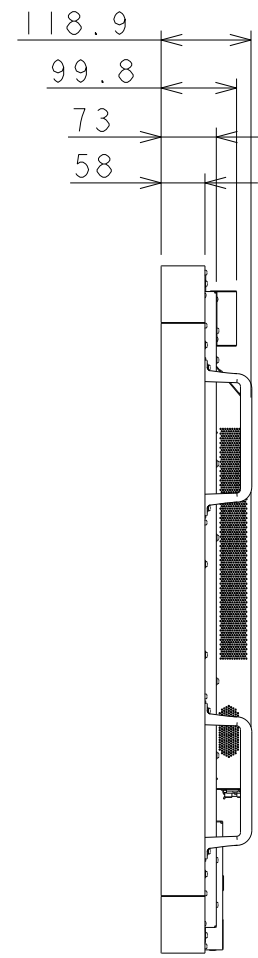

# V651 OUTLINE

120

SIZE A3  
SCALE 1/10  
DIM mm