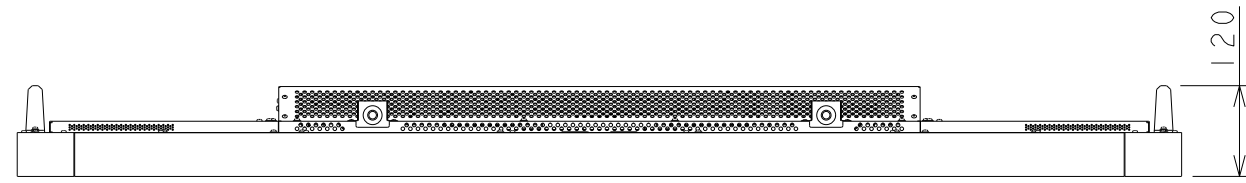

# V651 OUTLINE

120

SIZE A3  
SCALE 1/10  
DIM mm