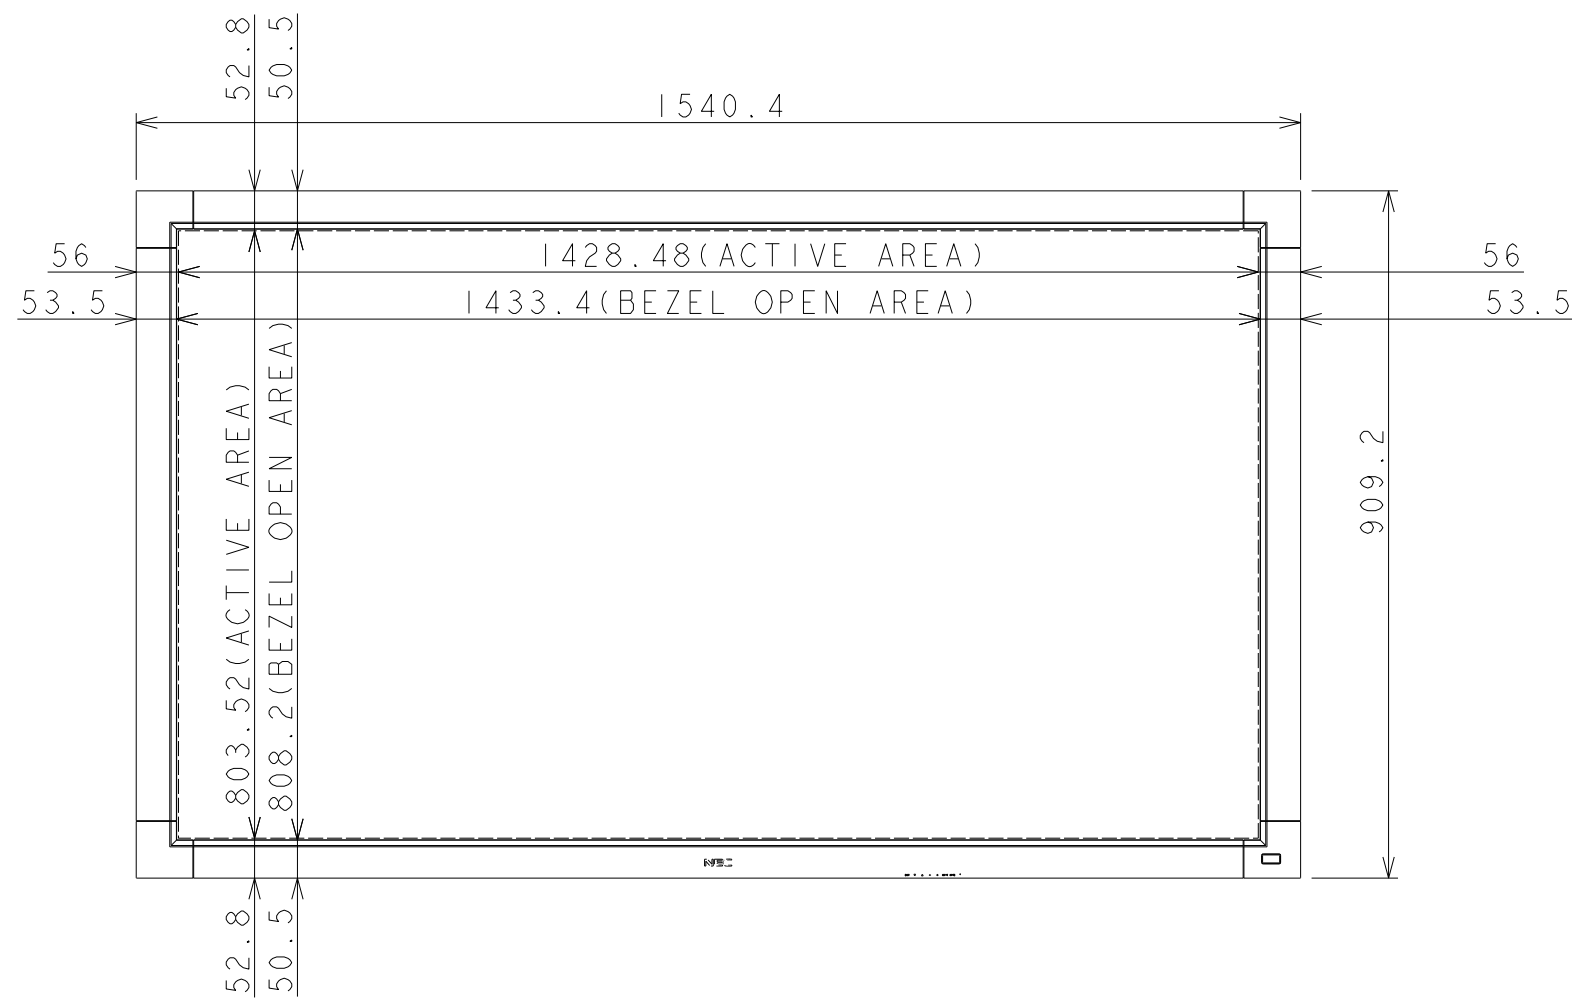

# V651 OUTLINE

120

SIZE A3  
SCALE 1/10  
DIM mm