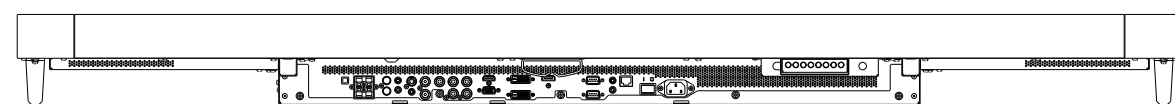

# V651 OUTLINE

120

SIZE A3  
SCALE 1/10  
DIM mm