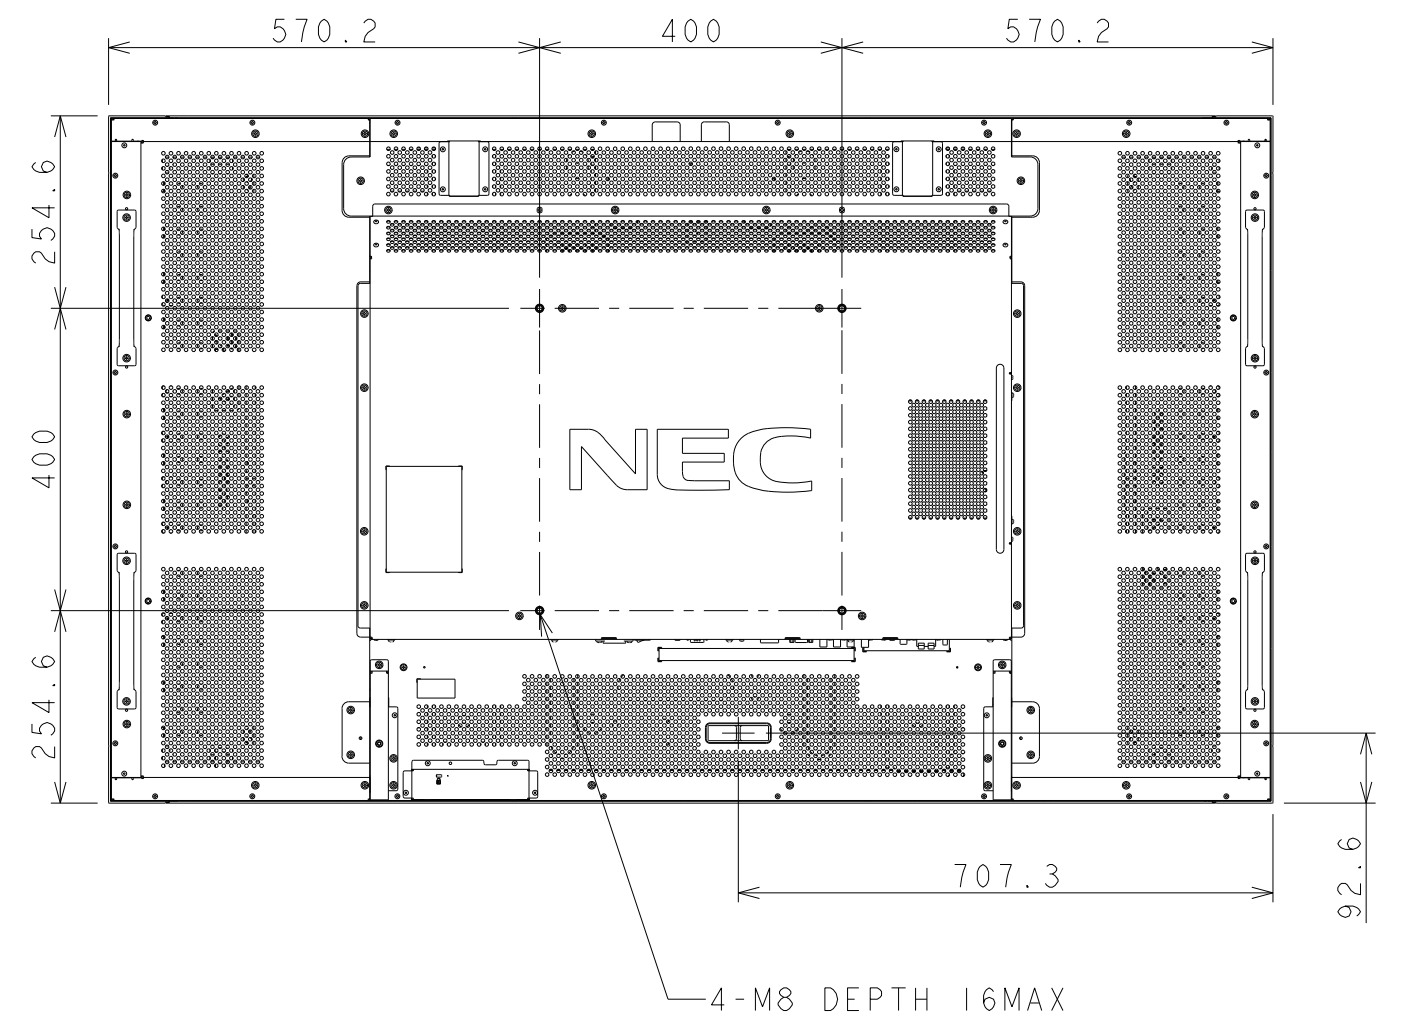

# V651 OUTLINE

120

SIZE A3  
SCALE 1/10  
DIM mm